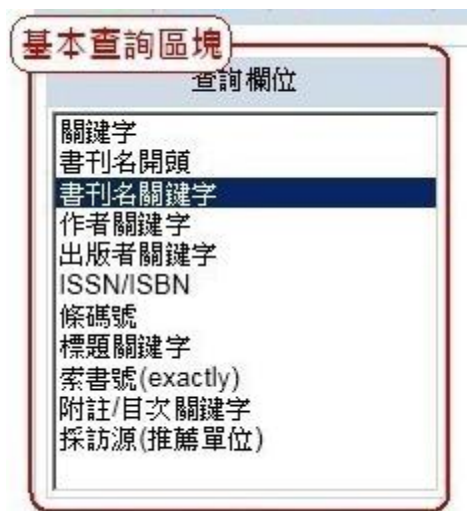

捐書芳名錄：此處顯示曾捐贈書籍的人員相關資料，包含所捐贈的書目資料檢索統計。

場地/設備 預約：此處會顯示場地與設備的清單，讀者可依此清單內項目來進行場地或設備的預約，亦可查詢目前空間/設備的借閱情形。

學科導航：此處顯示各系所單位的參考書分布，並分為圖書、電子資源、圖書推薦三類。

個人檔案：此處可顯示讀者的借閱資料、預約資料以及基本個人資料等資訊。(需登入)

次要功能區塊

此區塊為 Opac 次要功能區塊，內容包括簡易查詢、進階查詢、本次查詢歷史、我的查詢歷史、我的書車、行事曆、協尋清單、書評/回應、書目推薦等功能。

簡易查詢：系統僅提供單一檢索欄位，供讀者透過關鍵字進行查詢檢索。

進階查詢：系統提供多檢索欄位，供讀者可進行交叉查詢檢索。

本次查詢歷史：此處顯示於本次瀏覽中曾經查詢過的關鍵字記錄。

我的查詢歷史：此處顯示該名讀者曾經查詢過的關鍵字記錄。

我的書車：此處為讀者個人書車功能，每人可依各自喜好將館藏資料加入至書車內。如需預約此筆館藏，亦可直接至此書車功能點選預約即可。

行事曆：此處顯示除了圖書館的休、閉館時間以外，還會顯示圖書館近期活動的內容與時間表，以及館內各場地的修繕維護時間。

協尋清單：此處顯示圖書館目前正協尋的書目清單。

書評/回應：此處顯示館藏資料的書評與回應資料。

書目推薦：點選此處可連結至圖書推薦服務。

基本查詢區塊

此區塊列出基本查詢的欄位名稱，供讀者來查詢檢索。

關鍵字：此處可輸入一般關鍵字來進行檢索。

書刊名開頭：此處可輸入書刊名的開頭來進行檢索。

作者關鍵字：此處可輸入作者的名稱或關鍵字來進行檢索。